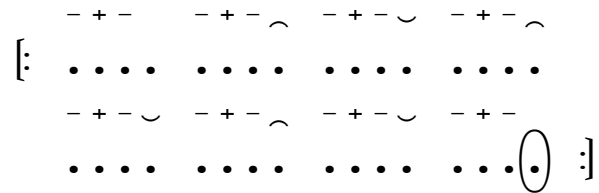

Javanese Gamelan
Structural Forms

Diagrams of Structural Forms
in Gendhing Jawa

Gendhing Alit

Lancaran/Bubaran

16 beats per gong
4 kenong per gong
1 kempul per kenong
2 kethuk per kenong
no kempyang

Ketawang

16 beats per gong
2 kenong per gong
1 kempul per kenong
2 kethuk per kenong
add kempyang

Ladrang

32 beats per gong
4 kenong per gong
1 kempul per kenong
2 kethuk per kenong
with kempyang

Key:

- = kempyang
- + = kethuk
- ∪ = kempul
- ∩ = kenong
- ⌒ = gong suwukan
- = gong agung